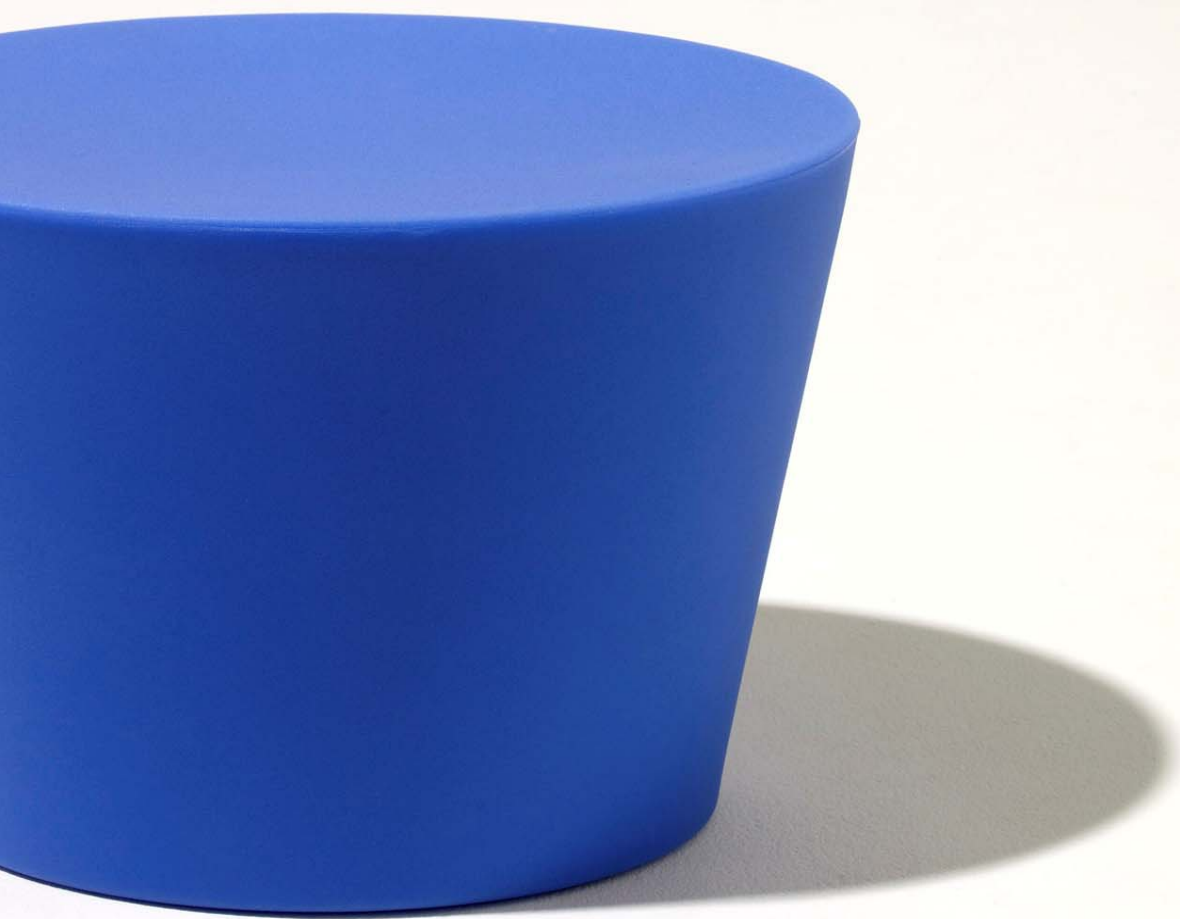

Lancement Knoll Europe - Stones de Maya Lin

Avril 2010

Knoll

Maya Lin Stones – Créé par Maya Lin en 1998 pour Knoll, les *Stones* sont des assises existant en version Adulte et Enfant. Initialement réalisés en béton, ces volumes tout en courbes sont aujourd'hui introduits à la collection KnollEurope et fabriqués en polyéthylène 100% recyclé.

Disponibles en trois coloris, rouge, bleu et chartreuse, les *Stones* sont polyvalents, idéaux pour le résidentiel et la collectivité, les espaces publics ou tertiaires, en intérieur ou en extérieur.

Dans le cadre d'une utilisation extérieure, les *Stones* peuvent être lestés.

Plots Enfant :

- Polyéthylène moulé, sans galette d'assise.....**280€**
- Polyéthylène moulé, avec galette d'assise.....**320€**

Réintroduction - Table d'Alexander Girard

Avril 2010

Table Alexander Girard - Conçue en 1945 pour Knoll, cette table allie une esthétique intemporelle et des lignes épurées à une grande qualité de finition des ébénisteries. Réintroduite cette année dans la collection Knoll Europe, la table Girard est disponible en 3 finitions pour le plateau - noyer, chêne naturel, chêne teinté ébène. Les piètements sont en tubes d'acier avec un revêtement métal noir, finition satin.

Lancement – Série Spark de Don Chadwick

Avril 2010

- Légère
- Empilable
- Intérieur / Extérieur

Knoll

Série Spark – Dessinée par Don Chadwick, la Série Spark existe en version 4 pieds ou en base traineau. La hauteur d’assise varie légèrement suivant les modèles. Ces chaises, adaptées aux usages extérieurs et intérieurs sont à la fois légères, confortables et empilables.