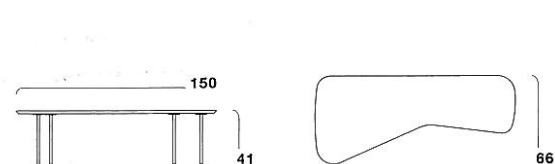

A la frontière entre Art et Architecture, entre poésie et énergie.

Maya Lin Stones – Livraison sous 8 semaines.

Tarif H.T – Prix Public

Plots Adulte :

- Polyéthylène moulé, sans galette d'assise.....**420€**
- Polyéthylène moulé, avec galette d'assise.....**470€**

Plots Enfant :

- Polyéthylène moulé, sans galette d'assise.....**280€**
- Polyéthylène moulé, avec galette d'assise.....**320€**

Réintroduction - Table d'Alexander Girard

Avril 2010

Table Alexander Girard - Conçue en 1945 pour Knoll, cette table allie une esthétique intemporelle et des lignes épurées à une grande qualité de finition des ébénisteries. Réintroduite cette année dans la collection Knoll Europe, la table Girard est disponible en 3 finitions pour le plateau - noyer, chêne naturel, chêne teinté ébène. Les piètements sont en tubes d'acier avec un revêtement métal noir, finition satin.

Table Girard – Livraison sous 8 semaines.

Tarif H.T – Prix Public

Table Girard :

- Structure noire, plateau en noyer.....730€
- Structure noire, plateau en chêne naturel.....730€
- Structure noire, plateau en chêne teinté ébène.....750€