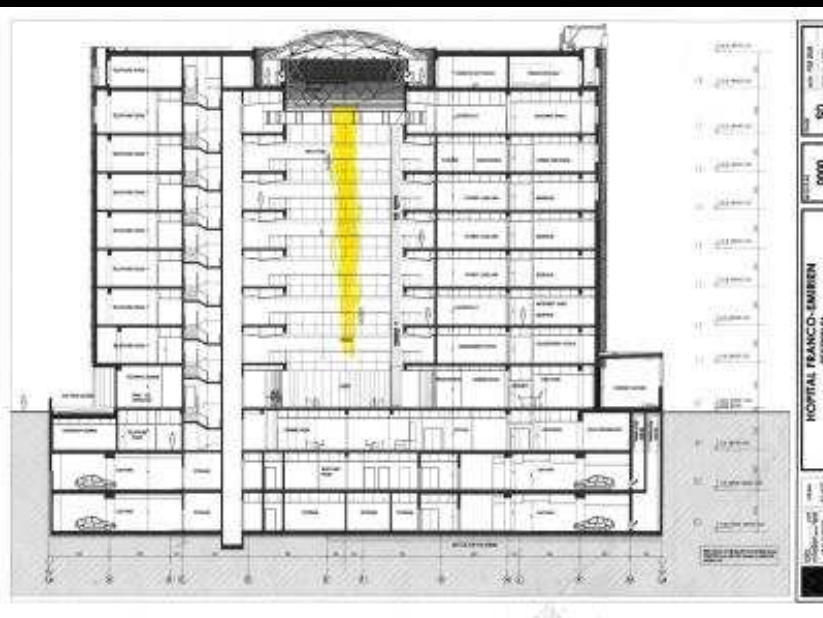

Hopital FRANCO EMIRIEN à ABU DHABI
Lustre WONT de 25 Mètres à installer
dans l'Atrium (2010)