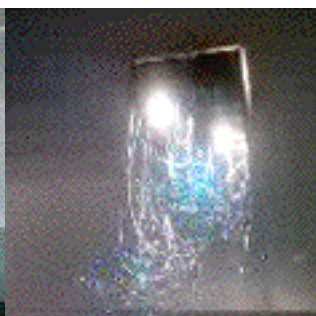

LUMINAIRES EN FIBRE OPTIQUE

MOBILIER CONTEMPORAIN

Wifi Music Light

i-Lustre®
Wifi Music Light

(avec enceinte wifi
intégrée et pilotable
par ipod, iphone...)
au dessus d'une table,
dans une chambre...
Idéal pour les restaurants,
hôtels, boutiques...

Montez le son...

Un support multi plateformes munie d'une borne Wifi, vous permet de brancher un iPod, iPhone et autres mp3. Il est également possible d'y connecter votre télévision et/ou home cinéma, chaîne HiFi, ordinateur...

OPTIONAL CHANGING COLOR SET

Notre tout nouveau luminaire I-LUSTRE est visible au magasin

Un lustre haute couture, qui utilise la fibre optique, une technologie d'actualité. Une sculpture lumineuse, que l'on utilise comme un bijou d'intérieur.