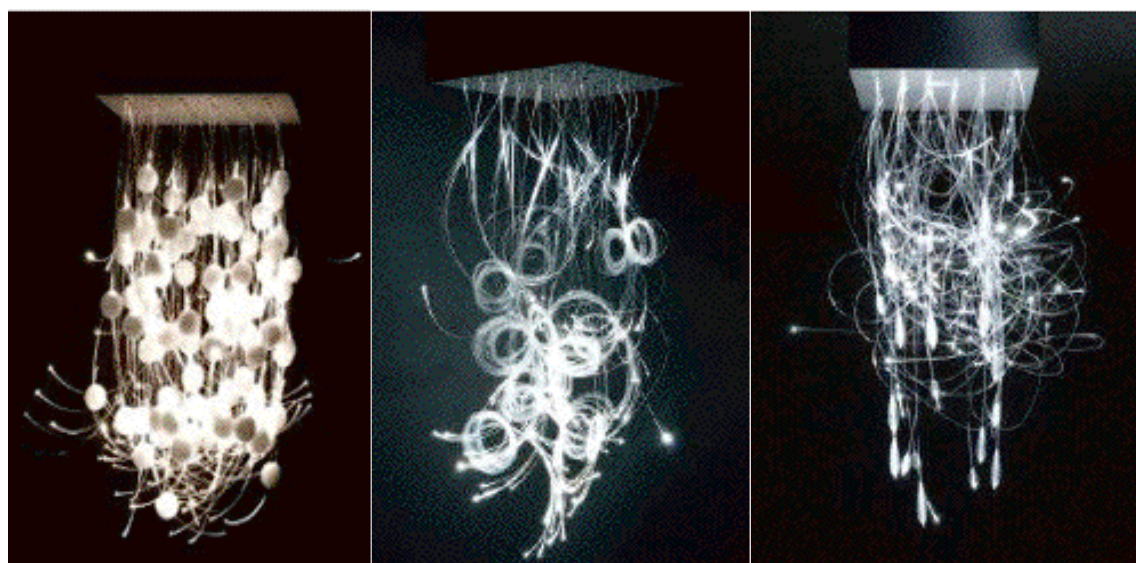

Notre tout nouveau luminaire I-LUSTRE est visible au magasin

Un lustre haute couture, qui utilise la fibre optique, une technologie d'actualité. Une sculpture lumineuse, que l'on utilise comme un bijou d'intérieur.

À partir de **2 175** euros avec de nombreuses options disponibles sur demande
Générateur de couleurs.

ET

**Profitez aussi de nos promotions novembre 2009
Jusqu'à 30% de remise sur les luminaires à fibre optique**

Lustre OXO Lustre CF3A Lustre OPALINE